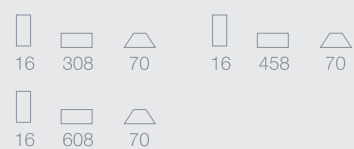

185 103 89

0231 Distribuidor de sabão líquido

Dispensador de jabón  
Distributeur de savon liquide  
Soap dispenser  
Seifenspender

210 136 102

0146030/0146045/0146060 Toalheiro

Barra toallero  
Porte serviette  
Towel rail  
Badetuchhalter