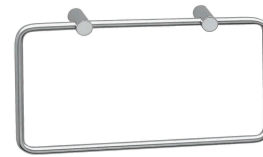

0541

0102 Cabide
Percha
Patère
Robe hook
Bademantelhaken

25 25 34

0109 Puxador
Tirador
Bouton de porte
Knob
Türknopf

20 20 18