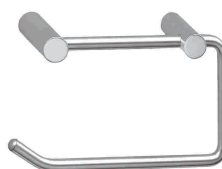

POMBO™ | design

scirocco

0149 Toalheiro  
Barra toallero  
Echelle murale 3 barres  
Towel rail  
Badetuchhalter

610 364 67

0151 Toalheiro giratório  
Barra giratoria  
Porte serviette mobile  
Swing towel rail  
Badetuchhalter schwenkbar

55 481 40

0121 Porta rolos  
Portarollos  
Porte rouleau sans capot  
Toilet paper holder  
Papierhalter

88 142 40

0221 Porta rolos  
Portarollos  
Porte rouleau avec rotolo  
Toilet paper holder  
Papierhalter