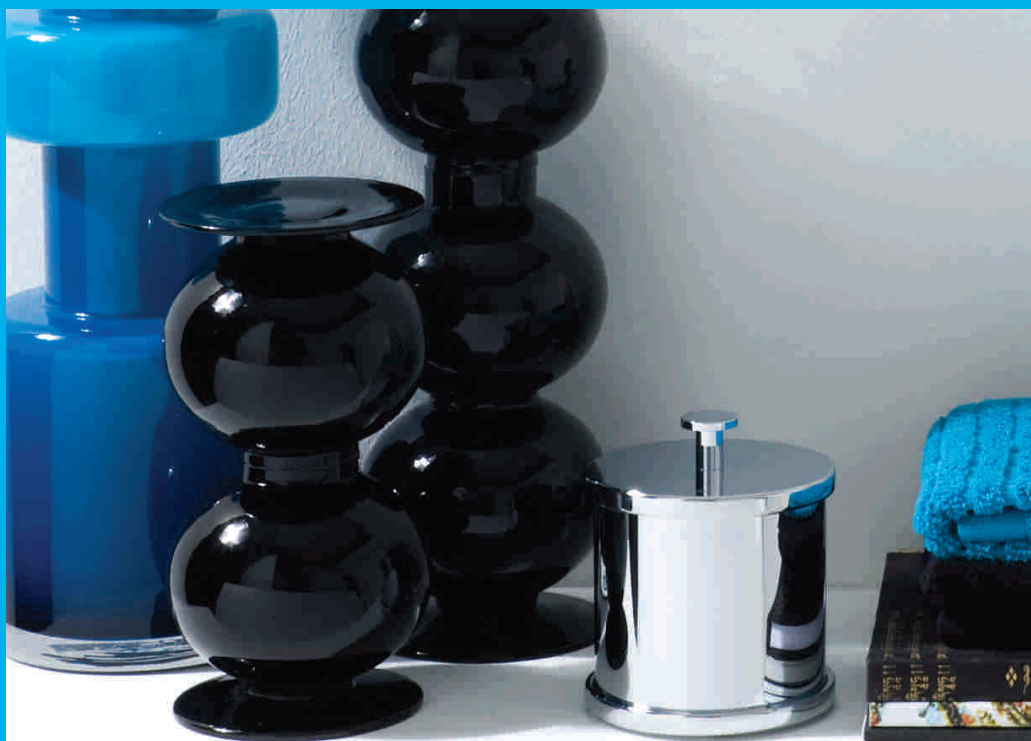

POMBO™ | design

scirocco